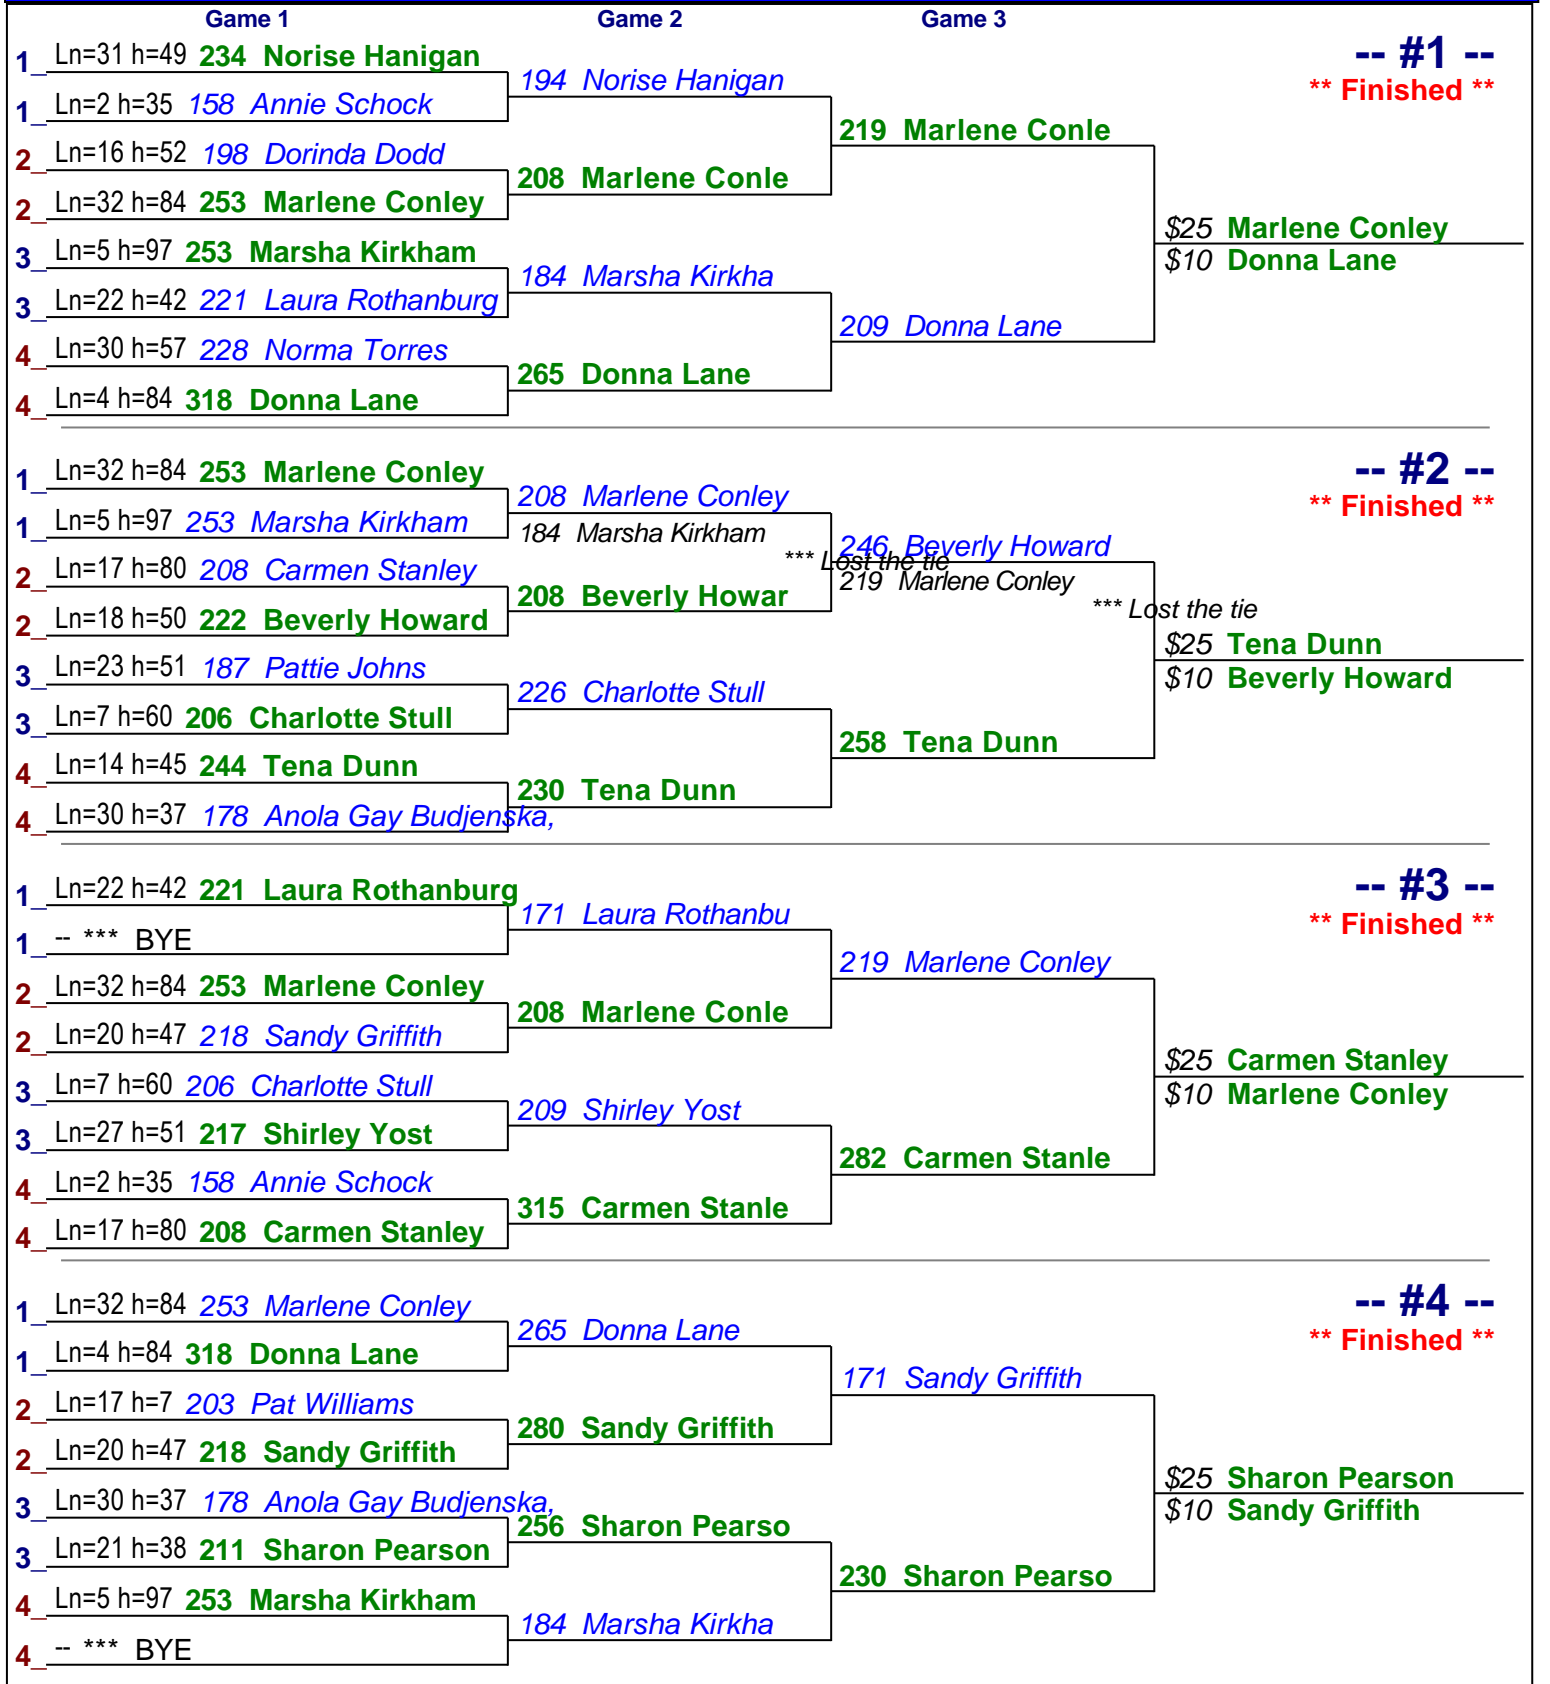

# Bracket Diagrams

Wednesday 9:00 am

**\$5 Brackets - Women W1 - Handicap**

\$5 Brackets - Women W1 - Handicap				
	Game 1	Game 2	Game 3	
1	Ln=27 h=51 <b>217 Shirley Yost</b>	<b>209 Shirley Yost</b>		<b>-- #5 --</b> <b>** Finished **</b>
1	Ln=16 h=52 <i>198 Dorinda Dodd</i>		<b>214 Shirley Yost</b>	
2	Ln=22 h=42 <b>221 Laura Rothanburg</b>	<i>171 Laura Rothanburg</i>		\$25 <b>Shirley Yost</b> \$10 <b>Dolly Proctor</b>
2	Ln=30 h=37 <i>178 Anola Gay Budjenska</i>			
3	Ln=23 h=75 <b>217 Dolly Proctor</b>	<b>222 Dolly Proctor</b>		\$25 <b>Shirley Yost</b> \$10 <b>Dolly Proctor</b>
3	Ln=23 h=51 <i>187 Pattie Johns</i>		<i>184 Dolly Proctor</i>	
4	Ln=32 h=84 <b>253 Marlene Conley</b>	<i>208 Marlene Conley</i>		
4	Ln=17 h=80 <i>208 Carmen Stanley</i>			
1	Ln=23 h=75 <i>217 Dolly Proctor</i>	<b>280 Sandy Griffith</b>		<b>-- #6 --</b> <b>** Finished **</b>
1	Ln=20 h=47 <b>218 Sandy Griffith</b>		<i>171 Sandy Griffith</i>	
2	Ln=27 h=51 <b>217 Shirley Yost</b>	<i>209 Shirley Yost</i>		\$25 <b>Tena Dunn</b> \$10 <b>Sandy Griffith</b>
2	Ln=21 h=38 <i>211 Sharon Pearson</i>			
3	Ln=30 h=57 <i>228 Norma Torres</i>	<b>230 Tena Dunn</b>		\$25 <b>Tena Dunn</b> \$10 <b>Sandy Griffith</b>
3	Ln=14 h=45 <b>244 Tena Dunn</b>		<b>258 Tena Dunn</b>	
4	Ln=32 h=84 <b>253 Marlene Conley</b>	<i>208 Marlene Conley</i>		
4	Ln=17 h=7 <i>203 Pat Williams</i>			
1	Ln=24 h=56 <i>234 Dianne Kienbaum</i>	<i>184 Marsha Kirkham</i>		<b>-- #7 --</b> <b>** Finished **</b>
1	Ln=5 h=97 <b>253 Marsha Kirkham</b>		<b>219 Marlene Conle</b>	
2	Ln=14 h=45 <i>244 Tena Dunn</i>	<b>208 Marlene Conle</b>		\$25 <b>Marlene Conley</b> \$10 <b>Donna Lane</b>
2	Ln=32 h=84 <b>253 Marlene Conley</b>			
3	Ln=30 h=37 <i>178 Anola Gay Budjenska</i>	<b>265 Donna Lane</b>		\$25 <b>Marlene Conley</b> \$10 <b>Donna Lane</b>
3	Ln=4 h=84 <b>318 Donna Lane</b>		<i>209 Donna Lane</i>	
4	Ln=16 h=52 <b>198 Dorinda Dodd</b>	<i>177 Dorinda Dodd</i>		
4	-- *** BYE			
1	Ln=32 h=84 <b>253 Marlene Conley</b>	<i>208 Marlene Conley</i>		<b>-- #8 --</b> <b>** Finished **</b>
1	Ln=21 h=38 <i>211 Sharon Pearson</i>		<i>214 Shirley Yost</i>	
2	Ln=27 h=51 <b>217 Shirley Yost</b>	<b>209 Shirley Yost</b>		\$25 <b>Tena Dunn</b> \$10 <b>Shirley Yost</b>
2	-- *** BYE			
3	Ln=20 h=47 <i>218 Sandy Griffith</i>	<i>212 Norma Torres</i>		\$25 <b>Tena Dunn</b> \$10 <b>Shirley Yost</b>
3	Ln=30 h=57 <b>228 Norma Torres</b>		<b>258 Tena Dunn</b>	
4	Ln=17 h=80 <i>208 Carmen Stanley</i>	<b>230 Tena Dunn</b>		
4	Ln=14 h=45 <b>244 Tena Dunn</b>			